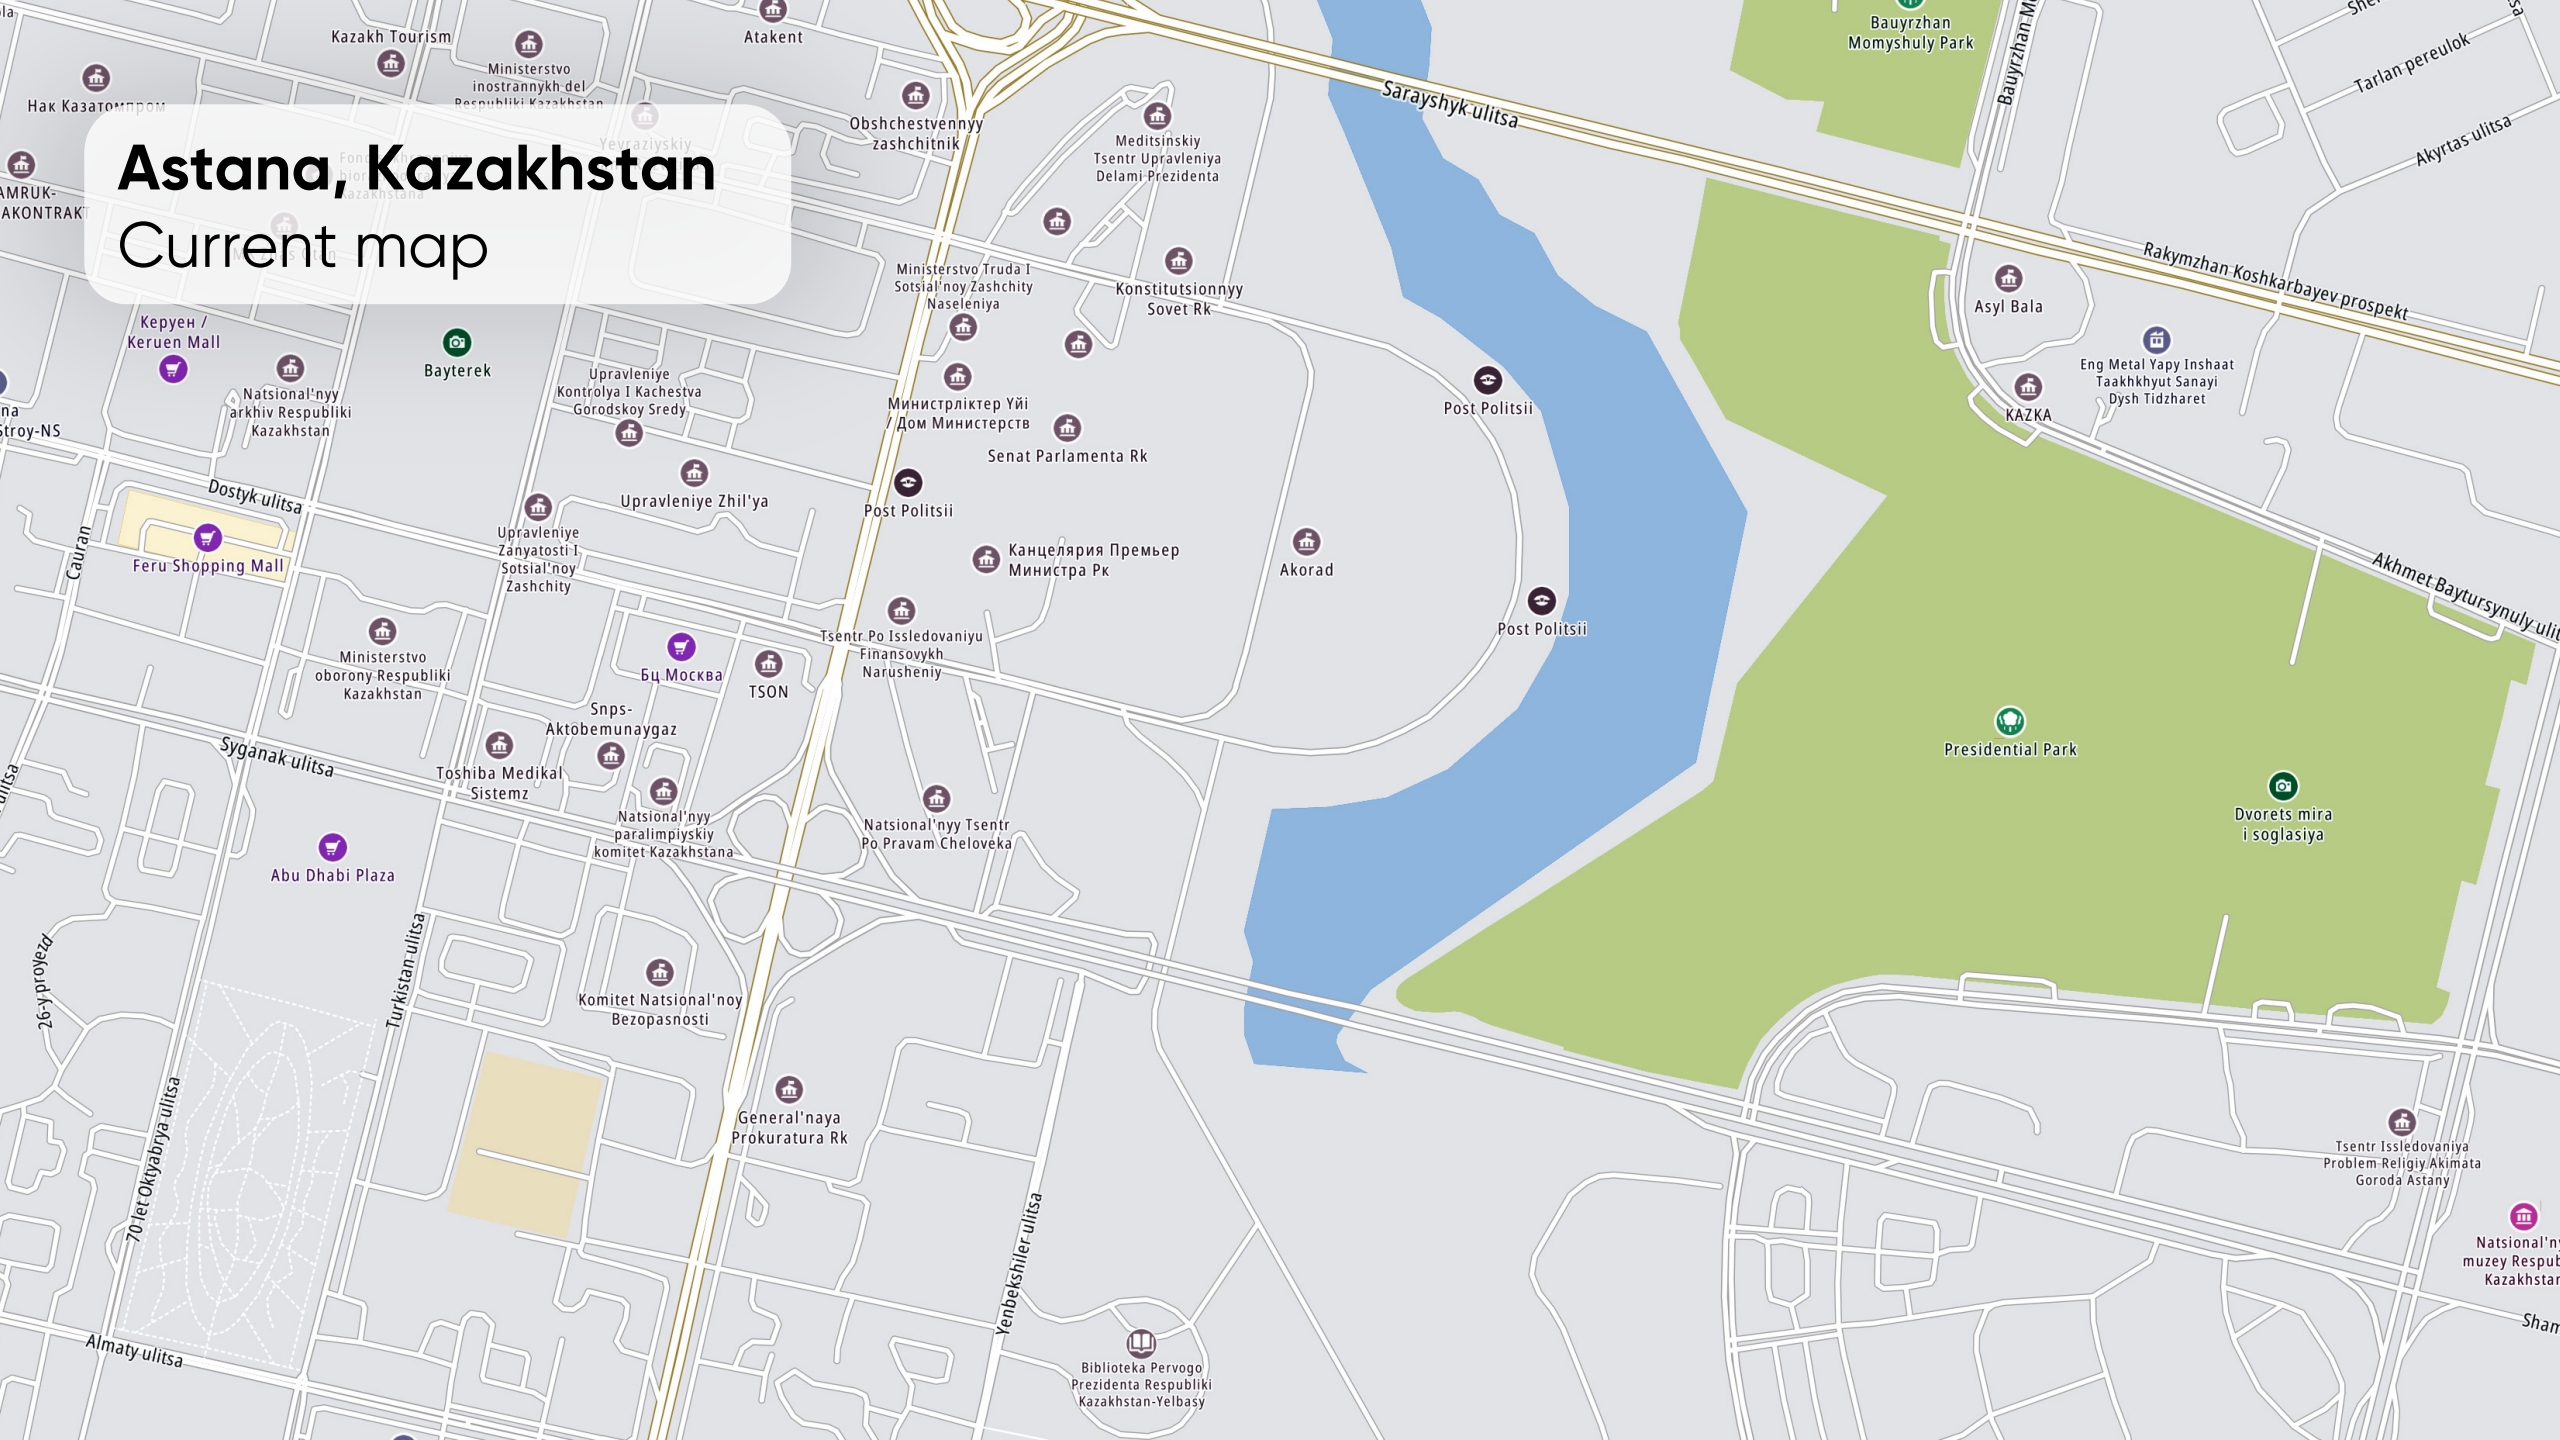

Amsterdam

200 m

©TomTom / ©OpenStreetMap

Astana, Kazakhstan

Current map

Astana, Kazakhstan

New map

Астана

New map

Makassar, Indonesia

Current map

Makassar, Indonesia

New map

Tokyo, Japan

Current map

Shinjuku

東京

Tokyo, Japan

New map

Disneyland Paris, France

Current map

Pavillon Des Princesses

Porte Parade

Arcade Alpha And Arcade Beta

Boulevard du Parc

Place des Passagers de l'Évent

François Truffaut

Disneyland Paris, France

New map